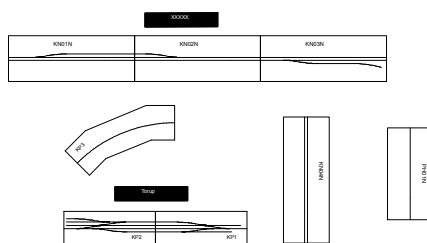

Indgang

Der er meldt afbud for følgende moduler

Følgende moduler er til rådighed men indgår ikke i planen.

— Afspærring med snor eller minestrimmel
 — Publikumsområde

Blå moduler kommer fra Modul Syd
 Grønne moduler er Carsten G's nye moduler som han garanterer er færdige