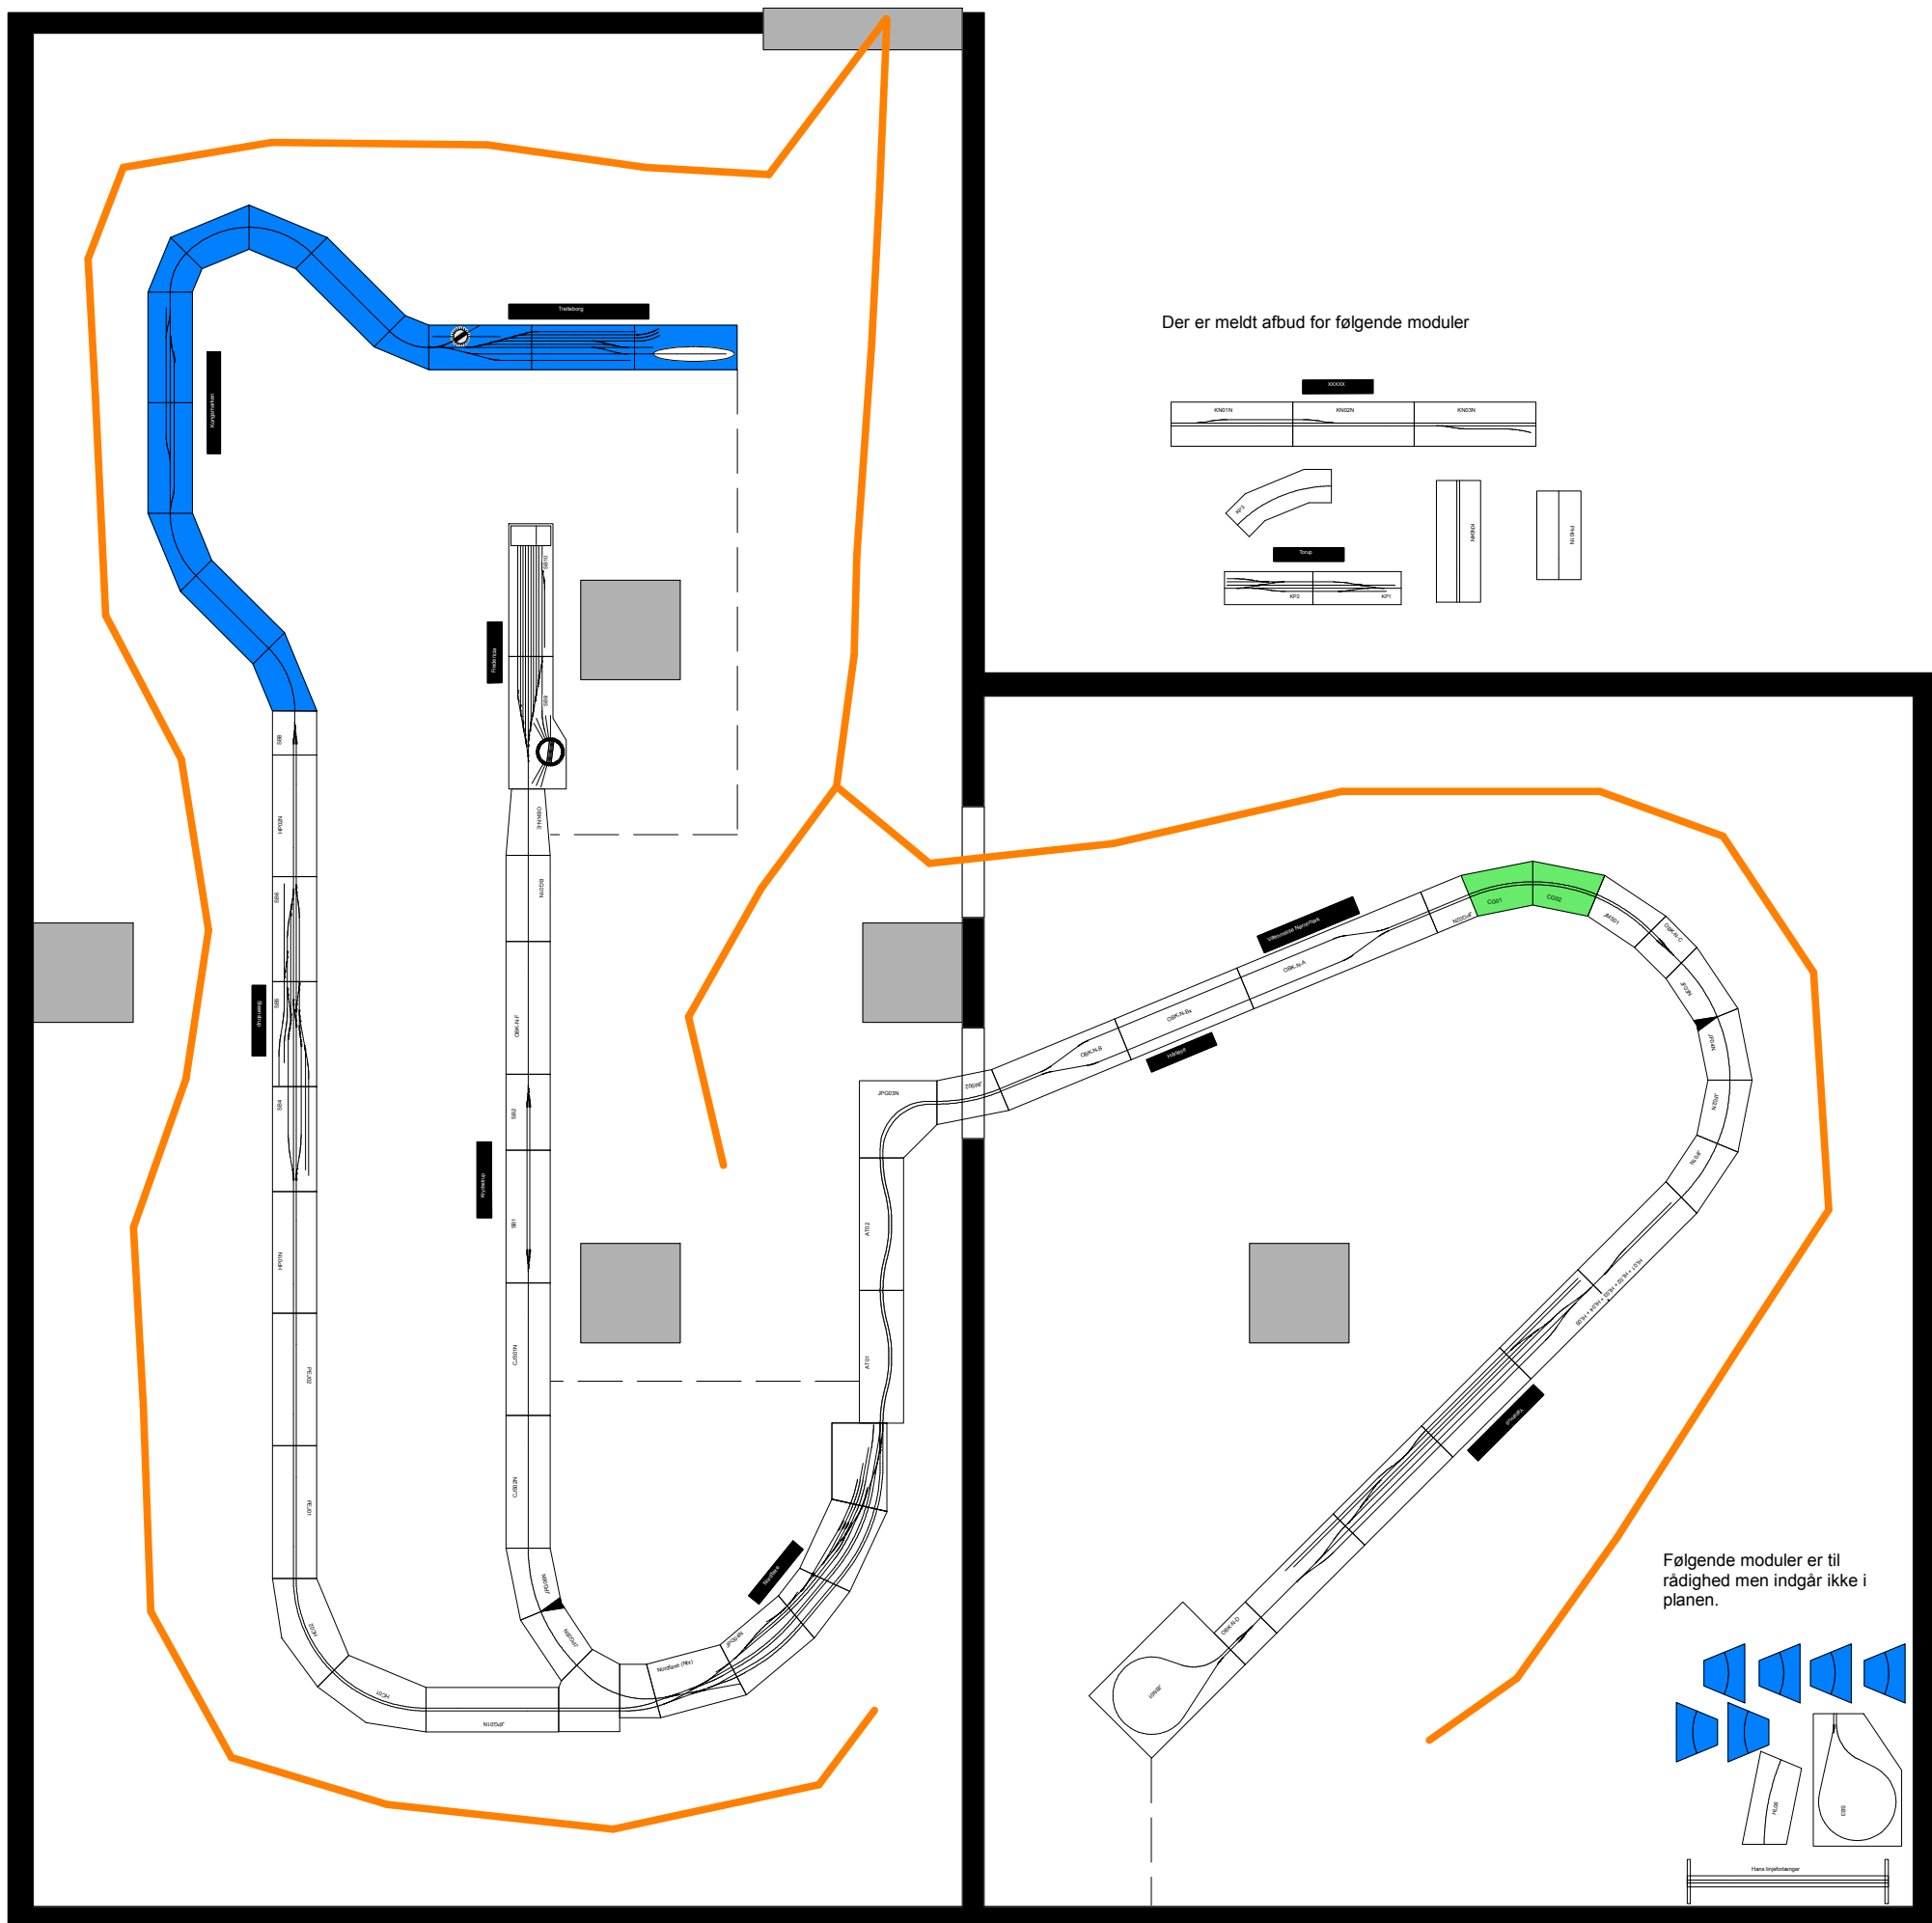

Indgang

Der er meldt afbud for følgende moduler

Følgende moduler er til rådighed men indgår ikke i planen.

— Afspærring med snor eller minestrimmel
 — Publikumsområde

Blå moduler kommer fra Modul Syd
 Grønne moduler er Carsten G's nye moduler som han garanterer er færdige