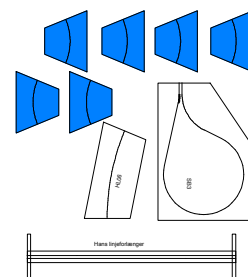

Indgang

Der er meldt afbud for følgende moduler

Følgende moduler er til rådighed men indgår ikke i planen.

— Afspærring med snor eller minestrimmel
 — Publikumsområde

Blå moduler kommer fra Modul Syd
 Grønne moduler er Carsten G's nye moduler som han garanterer er færdige